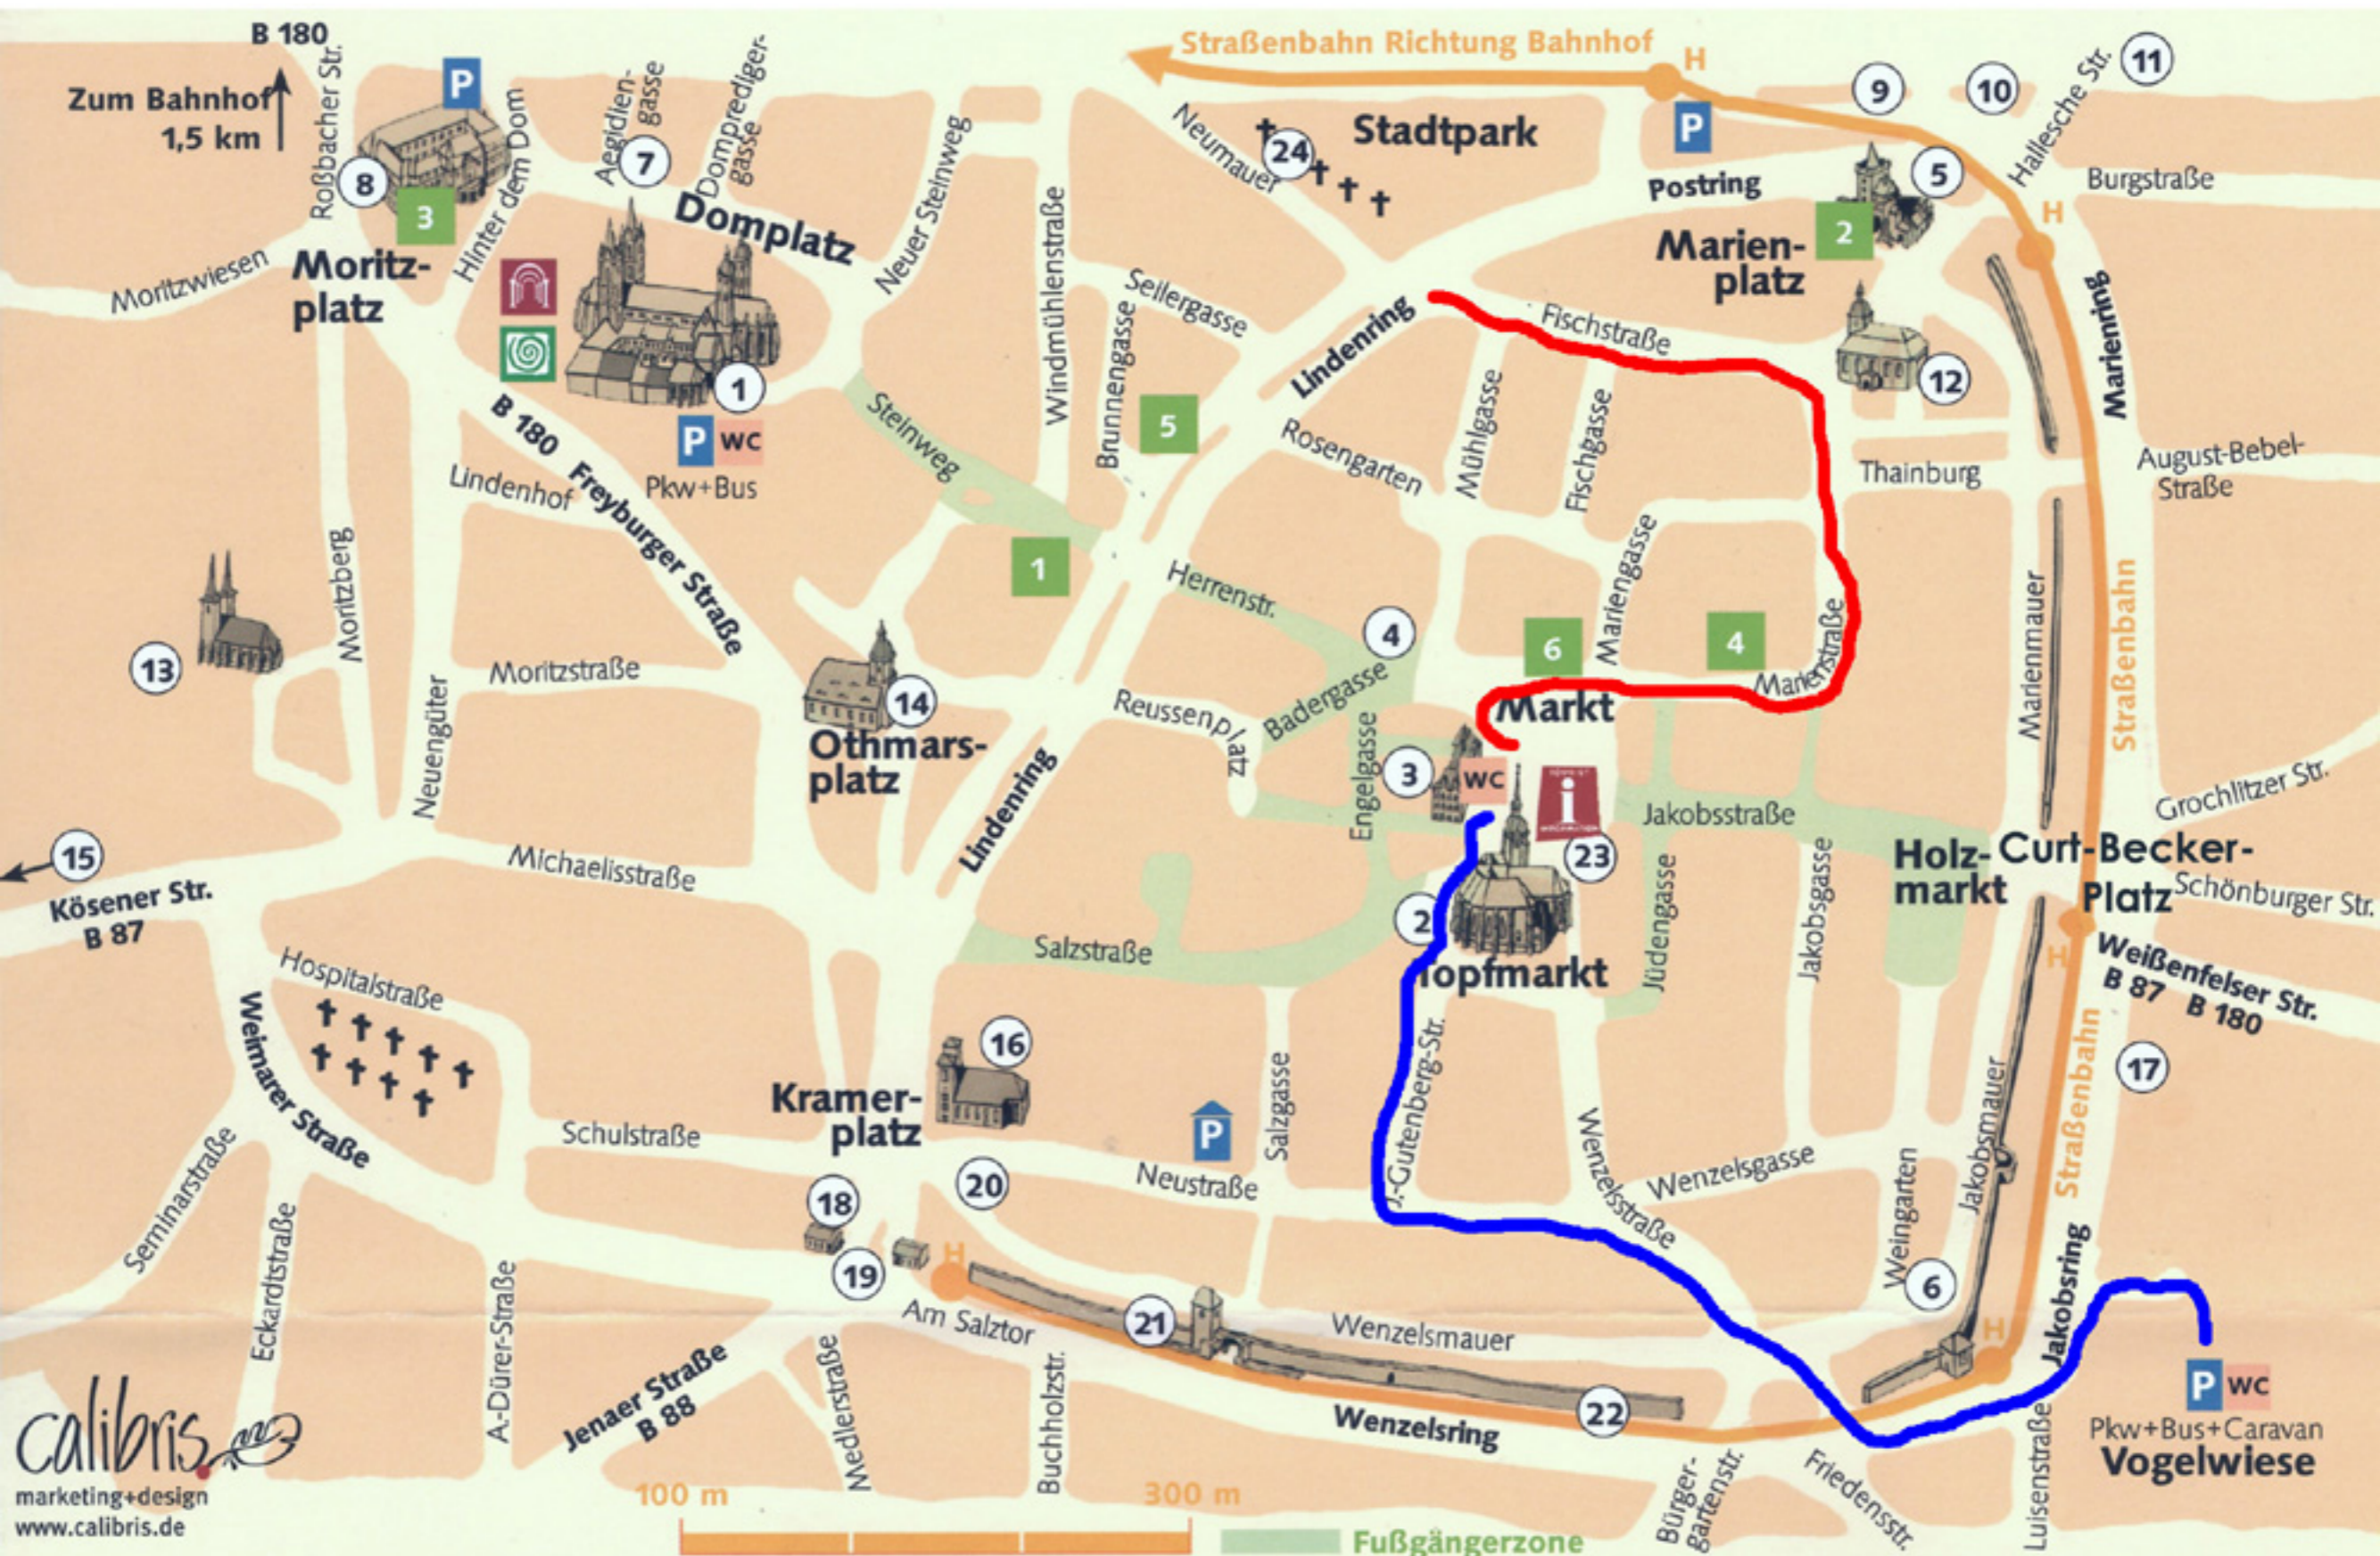

Töpfermarkt Naumburg

Zufahrt zum Marktplatz zum Aufbauen Ausfahrt vom Marktplatz zum Parken

- | | | | | |
|------------------------------|---------------------|-----------------------------|--|--------------------------|
| 1 Dom St. Peter und St. Paul | 6 Nietzsche-Haus | 11 City-Bus-Stop | 16 Katholische Kirche St. Peter und Paul | 20 Stadtarchiv |
| 2 Stadtkirche St. Wenzel | 7 Ägidienkapelle | 12 Marien-Magdalenen-Kirche | 17 Cineplex-Kino | 21 „Wasserkunst“ |
| 3 Rathaus | 8 Oberlandesgericht | 13 Moritzkirche | 18 Theater Naumburg | 22 Stadtbefestigung |
| 4 Stadtmuseum „Hohe Lille“ | 9 Straßenbahndepot | 14 Othmarskirche | 19 Salztorhäuser | 23 Schlösschen (Galerie) |
| 5 Marientor | 10 Post | 15 Bundessprachenamt | | 24 Johanneskapelle |